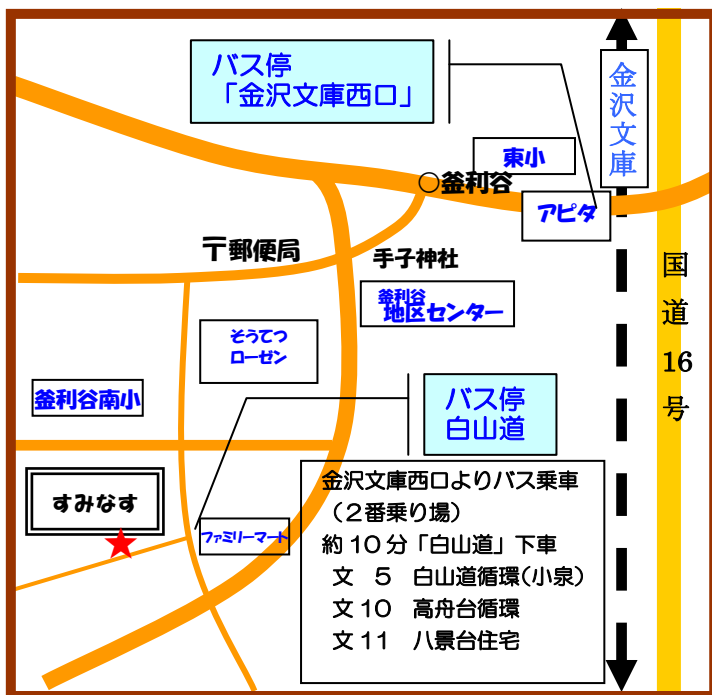

第15回すみなすフェスタ

日時: **6月4日(日)**

11:00~15:00※雨天決行

会場: **社会福祉法人すみなす会**

航・横浜市釜利谷地域ケアフラザ

住所: **横浜市金沢区釜利谷南2-8-1**

※駐車場はありません。

近隣のご迷惑になりますので車での来場はお断りしております。

豪華景品が当たる!!
大抽選会(はずれなし)!!

やすい!うまい!

模擬店!!

地域の方の演奏♪

フリーマーケット♪

など♪

※ペットを連れてのご来場は
ご遠慮ください。

問合せ先: すみなす会 法人事務局まで TEL: 045-788-2901